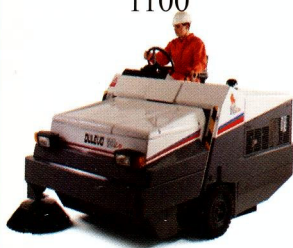

Sprint 700M

Sprint 900

Wave

1000

1100

1300

90 Elite

100 Elite

120 Elite

850 Mini

2000 SK

5000

Feiemaskin	Feiebredde	Feiebredde m 1 sidekost	Avfallsbeholder liter	Tømmehøyde cm	Størrelse L xBxH	Vekt kg
700 manuell	50	67	30	man	120x78x100	25
700 EH	52	70	40	man	116x81x100	68
700 Bensin	52	70	40	man	116x81x100	73
900 EH	70	90	60	man	120x100x100	82
900 bensin	70	90	60	man	120x100x101	85
1000 sprint EH	70	90	70	man	150x92x132	230
1000 sprint SH	70	90	70	man	150x92x133	290
52 Wave EH	50	70	40	man	132x87x92	90
52 Wave (bensin)	50	70	40	man	132x87x92	105
75 EH	70	95	80	man	143x89x133	420
1100 EH	75	110	220	132	199x123x140	500
1100 D	75	110	220	132	199x123x140	610
1300 EH	90	125	340	133	208x121x145	640
1300 D	90	125	340	133	208x121x145	740
90 elite EH	90	120	340	135	203x121x145	330
90 elite diesel	90	120	340	135	203x121x146	735
100 elite EH	100	135	400	150	231x133x153	1300
100 elite D	100	135	400	150	231x133x153	1300
120 elite EH	120	150	450	150	250x156x154	1180
120 elite D	120	150	450	150	250x156x154	1380
850 mini	160	160	800	150	340x110x192	1820
2000 SKY	175	230	2000	155	464x135x199	3300
200 quattro	130	170	2500	80	397x204x255	3980
5000 evo. Euro 5	130	260	5000	115	519x235x287	7800